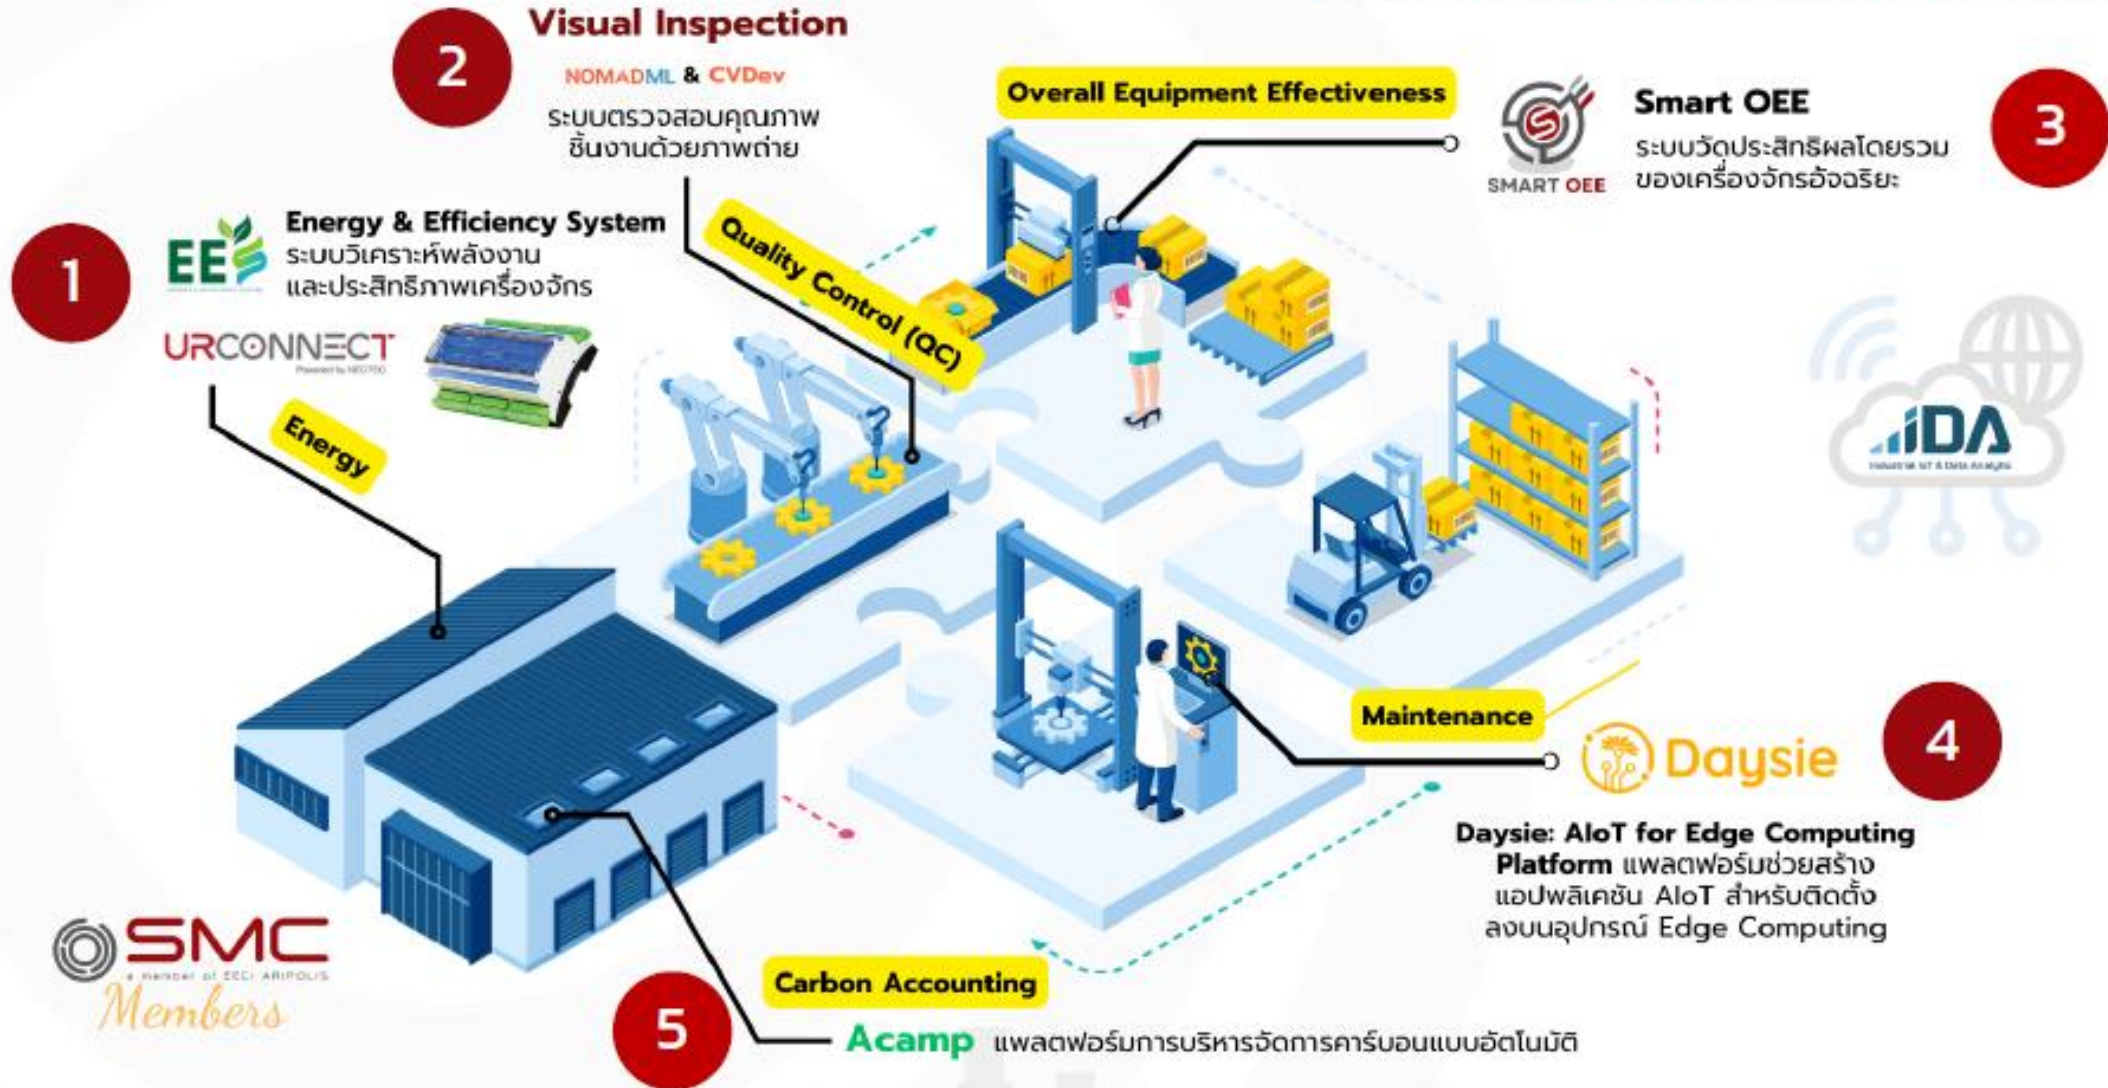

สามารถเลือก ระบบ/แพลตฟอร์ม ที่ท่านสนใจ

เงื่อนไข

1. โรงงานไม่จำกัดประเภทกลุ่มอุตสาหกรรม
2. โรงงาน และ System Integrators: SI ต้องเป็นสมาชิกศูนย์นวัตกรรม การผลิตยั่งยืน (SMC)
3. โรงงานที่เข้าร่วมโครงการต้องประเมิน Thailand i4.0 Checkup
4. System Integrators: SI ที่เข้าร่วมโครงการต้องประเมิน SI Index
5. โรงงานขนาดใหญ่* ต้องมีมูลค่าโครงการไม่น้อยกว่า 200,000 บาท

6. โรงงานยินยอมให้ผลลัพธ์ของการดำเนินงานเป็นกรณีศึกษา เพื่อการประชาสัมพันธ์กับเนคเทค
7. โรงงานยินยอมติดป้าย acknowledge ศูนย์นวัตกรรมการผลิตยั่งยืน (SMC) บริเวณจุดติดตั้งในโรงงาน
8. ไม่จำกัดชนิดของอุปกรณ์ติดตั้ง ต้องใช้งานผลงานตามแคมเปญอย่างต่อเนื่อง 2 เดือนขึ้นไป

- จัดการเก็บข้อมูลการใช้งานบนระบบคอมพิวเตอร์และเครือข่าย
- สรุปรายงานด้านความมั่นคงปลอดภัยในลักษณะ Dashboard
- เหมาะสำหรับองค์กรที่ต้องการหาโซลูชันสำหรับวิเคราะห์ภัยคุกคามทางไซเบอร์โดยไม่ต้องลงทุนสูงและไม่ต้องเริ่มต้นจากศูนย์ในการพัฒนาระบบเอง อีกทั้งสามารถพัฒนาทักษะในการดูแลรักษาและปรับแต่งระบบได้ในระยะยาว